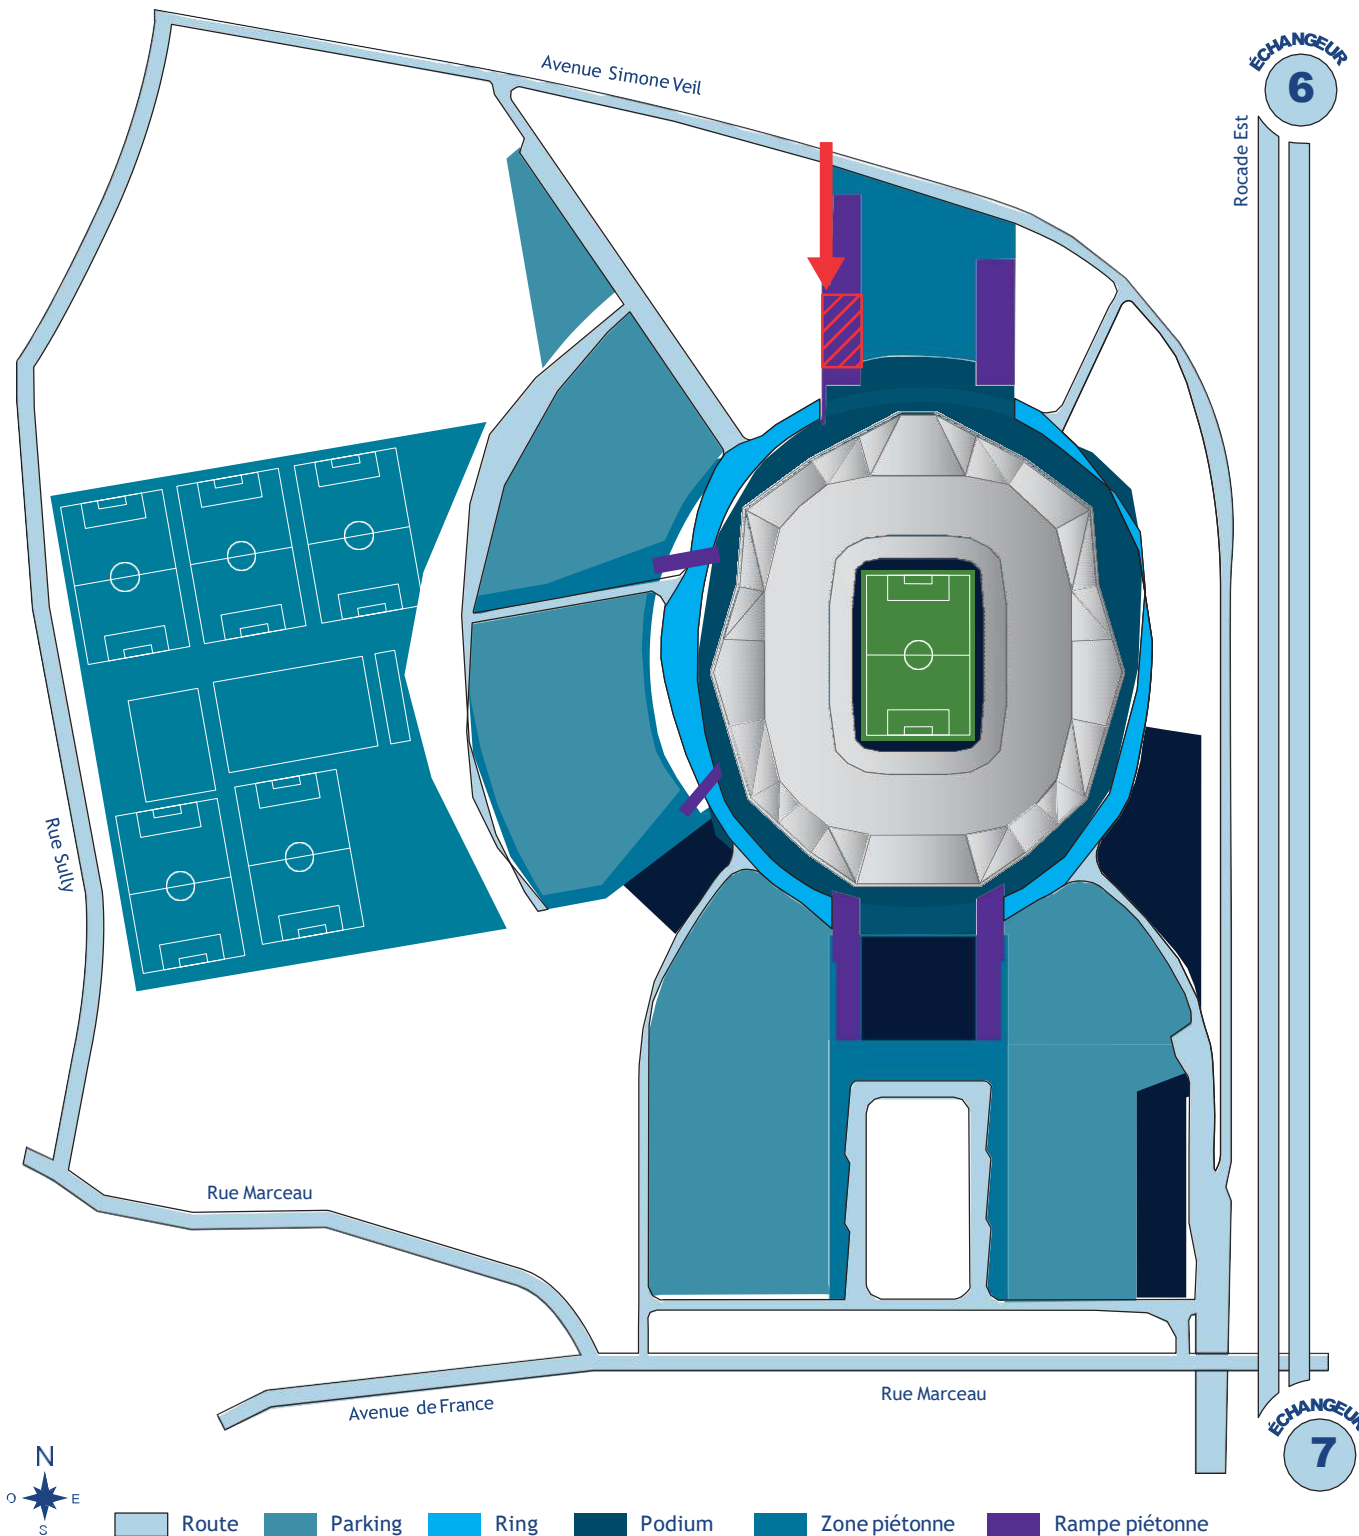

POUR ACCÉDER AU PARKING VÉLO

- ARRIVER DEPUIS LE NORD
- SUIVRE LE CHEMIN SITUÉ À DROITE DE LA RAMPE NORD OUEST
- LE PARKING SE SITUE SOUS LA RAMPE NORD OUEST

10 Avenue Simone Veil,
69150 Décines-Charpieu

Groupama
STADIUM