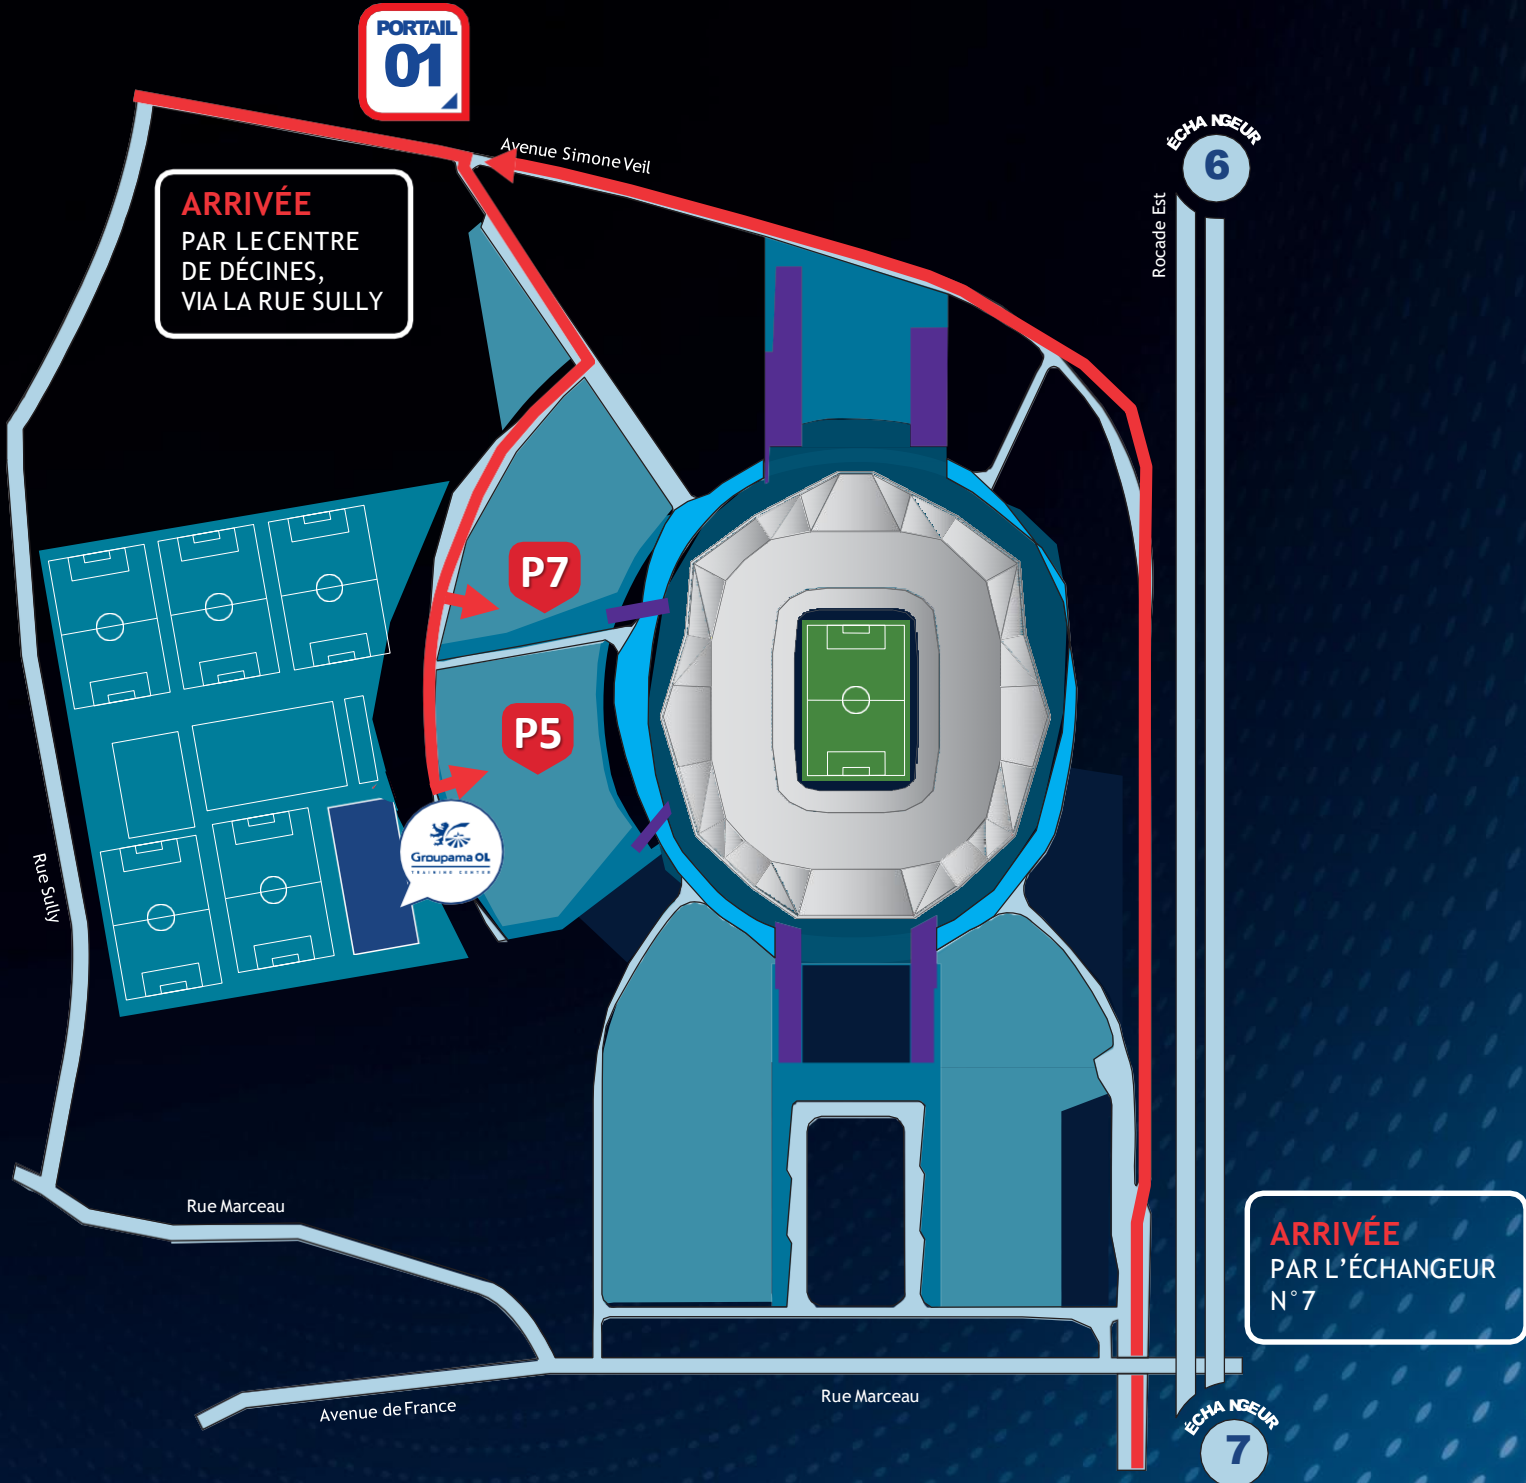

## GROUPAMA OL TRAINING CENTER

10 AVENUE SIMONE VEIL - 69150 DECINES

**ARRIVÉE**  
PAR LE CENTRE  
DE DÉCINES,  
VIA LA RUE SULLY

Rocade Est

**ARRIVÉE**  
PAR L'ÉCHANGEUR  
N°7

- Route
- Parking
- Ring
- Podium
- Zone piétonne
- Rampe piétonne

**Groupama**  
STADIUM